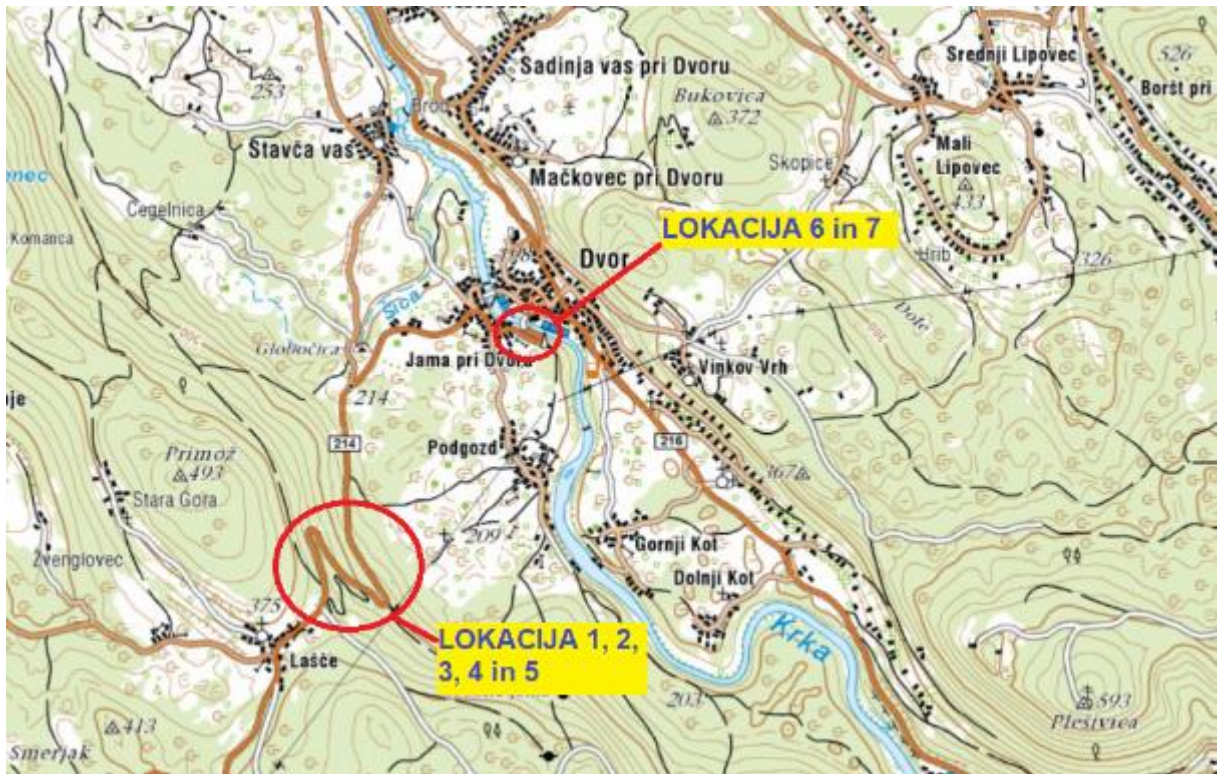

SKLOP 6 – R1-214/1157 Stari log-Dvor (7 lokacij)

Lokacija 1: od km 10.490 do km 10.550

Lokacija 2: od km 10.550 do km 10.627

Lokacija 3: od km 10.688 do km 11.030

Lokacija 4: od km 11.068 do km 11.162

Lokacija 5: od km 11.189 do km 11.231

Lokacija 6: od km 13.631 do km 13.708

Lokacija 7: od km 13.708 do km 13.820

R3-645/1189 Zadvor-Šmartno pri Litiji (2 lokaciji)

Lokacija 1 od km 12.404 do km 12.437

Lokacija 2 od km 12.497 do km 12.544