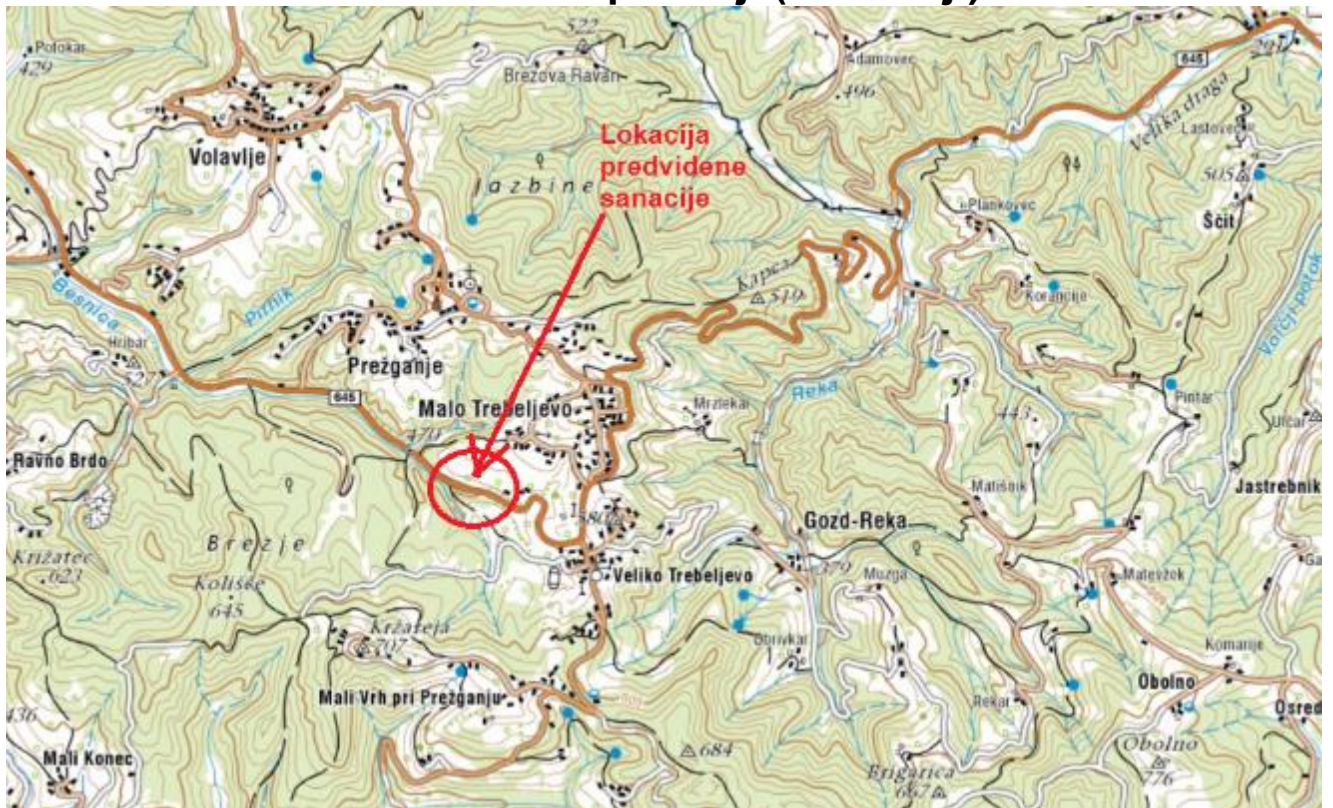

SKLOP 6 – R1-214/1157 Stari log-Dvor (7 lokacij)

Lokacija 1: od km 10.490 do km 10.550

Lokacija 2: od km 10.550 do km 10.627

Lokacija 3: od km 10.688 do km 11.030

Lokacija 4: od km 11.068 do km 11.162

Lokacija 5: od km 11.189 do km 11.231

Lokacija 6: od km 13.631 do km 13.708

Lokacija 7: od km 13.708 do km 13.820

R3-645/1189 Zadvor-Šmartno pri Litiji (2 lokaciji)

Lokacija 1 od km 12.404 do km 12.437

Lokacija 2 od km 12.497 do km 12.544